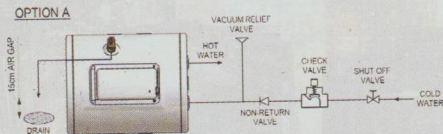

TECHNICAL SPESIFICATION

Horizontal Mounted System

Model	Tank Capacity (litres)	Dimensions (mm)							Preset Temp.	Heating Element Input	Empty Tank Weight (kg)	Operating Tank Weight (kg)
		A	B	C	D	E	F	G				
86H-25/P	25	460	320	70	377	396	150	426	60°C	350 W	17	42
86H-55/P	55	868	477	195.5	377	396	150	426		500 W	25	80
86H-100/P	100	873	643	165	461	480	150	426		500 W	36	136

* All connections in 3/4" Thread. All dimensions in mm.

Solahart
HOT WATER FROM THE SUN

☎ 0 800 1 76524278

🌐 www.solahart.co.id

🐦 @Solahart_Id

🇮🇩 Solahart Indonesia

Authorized Dealer